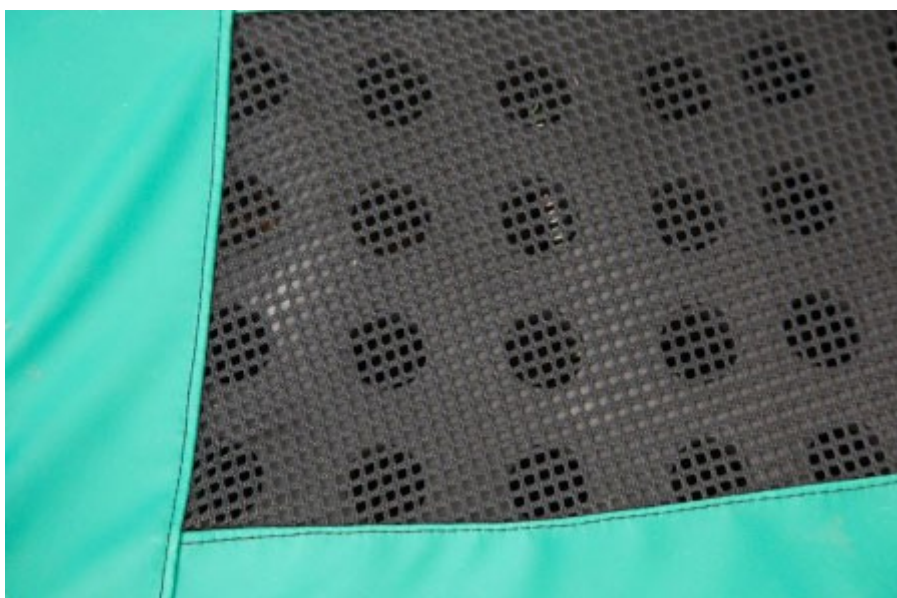

Inground Air 427x305

De rechthoekige Kadee Inground Air 427x305 is voorzien van een bekisting.

Deze trampoline kan volledig gelijk met de grond ingegraven worden.

Nieuw in 2016! De Kadee Inground Air is de nieuwste ontwikkeling in het gamma inbouwtrampolines. Dankzij het unieke luchtdoorlatende randkussen, blijft de perfecte springkracht behouden, ook wanneer de trampoline volledig gelijk met de grond ingegraven wordt. De rechthoekige Inground Air is voorzien van een bekisting in kunststof om het graafwerk te beperken en het inkalven van de put te voorkomen. Om deze inbouwtrampoline te plaatsen, maakt u een kuil met een diepte van 25cm aan de rand en +/- 1m in het midden. De Inground 427x305 is 4m27 lang en 3m05 breed en is slechts 25cm hoog.

Afmetingen	Buiten	4m27x3m05
	Springoppervlak	3m55x2m33
	Hoogte	25cm
Frame	Galvanisatie	Uitstekend
	Dikte	42x2mm
Veren	Aantal	104
	Dubbelconisch	ja
	Lengte	21,5cm
	Galvanisatie	Uitstekend
Randkussen	Dikte	3cm
	Breedte	36cm
	Kleur	Groen
	Materiaal	620gr/m ²
Springmat		polypropyleen
Max. toegelaten gewicht		125kg
Verpakking	Trampoline	2x 180x39x27 1x 140x26x13 1x 225x40x35

Garanties:

Frame	10 jaar
Randkussen	2 jaar
Springmat	5 jaar
Veren	5 jaar

Vorm	Rechthoekig
Merk	Kadee
Model	Inground Air
Product type	Trampolines
Kwaliteit	Goud
Afmetingen	>4m
Type	Inbouw
Gebruik	Tuin

[Meer info](#) [1]